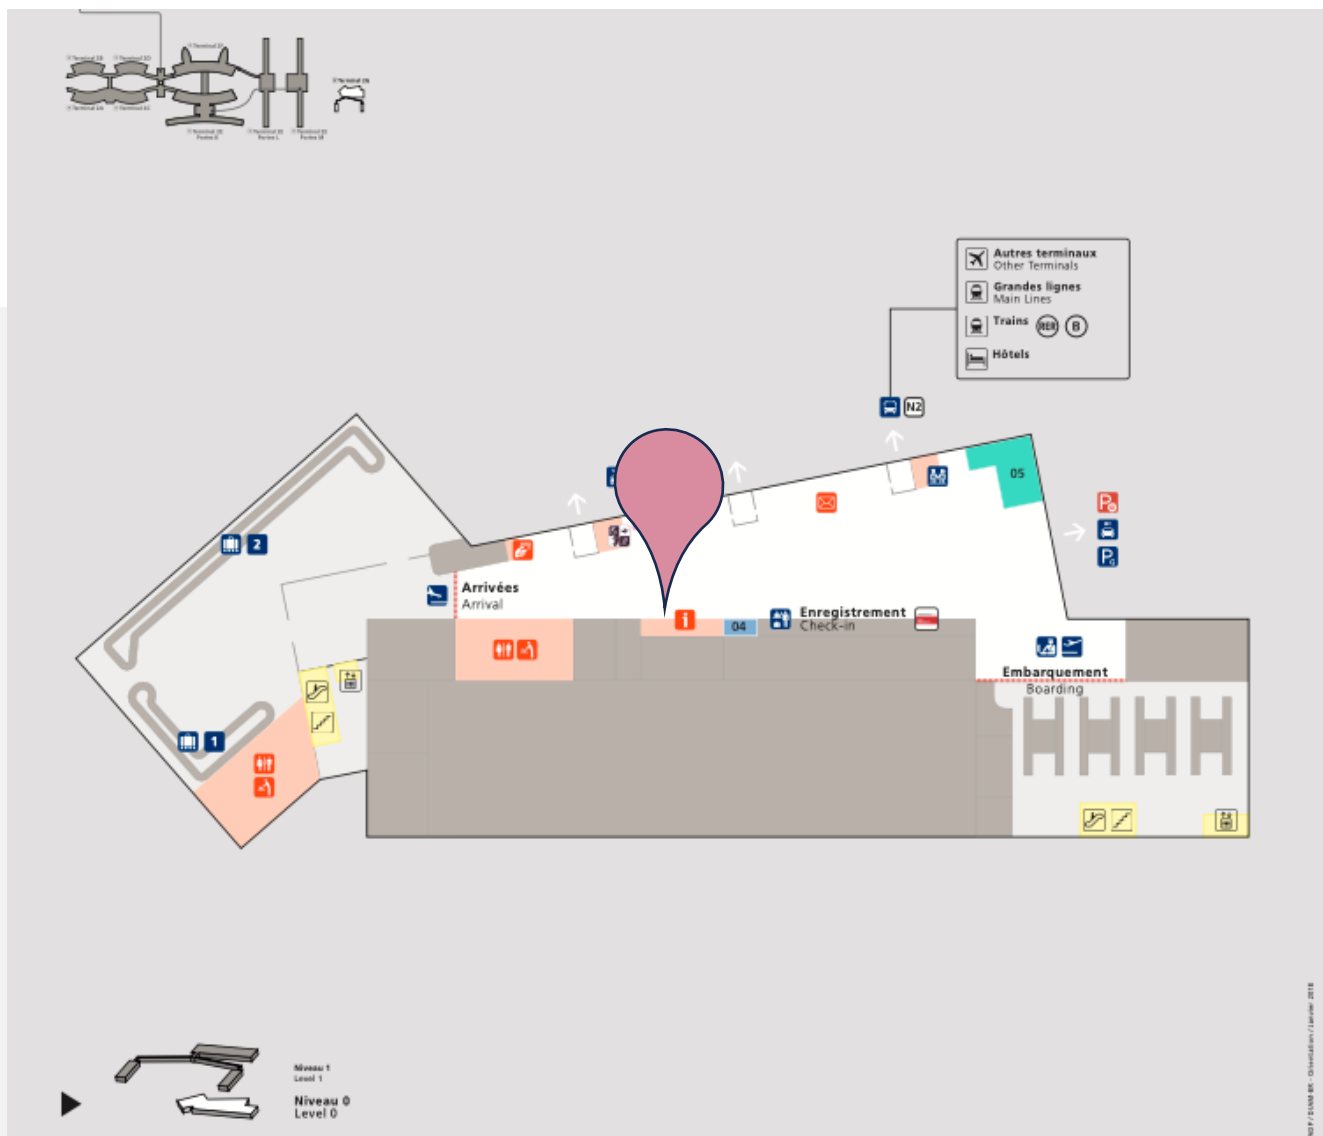

PARIS ROISSY CHARLES DE GAULLE TERMINAL 2G

Hall d'accueil
A l'intérieur, devant le compteur informations