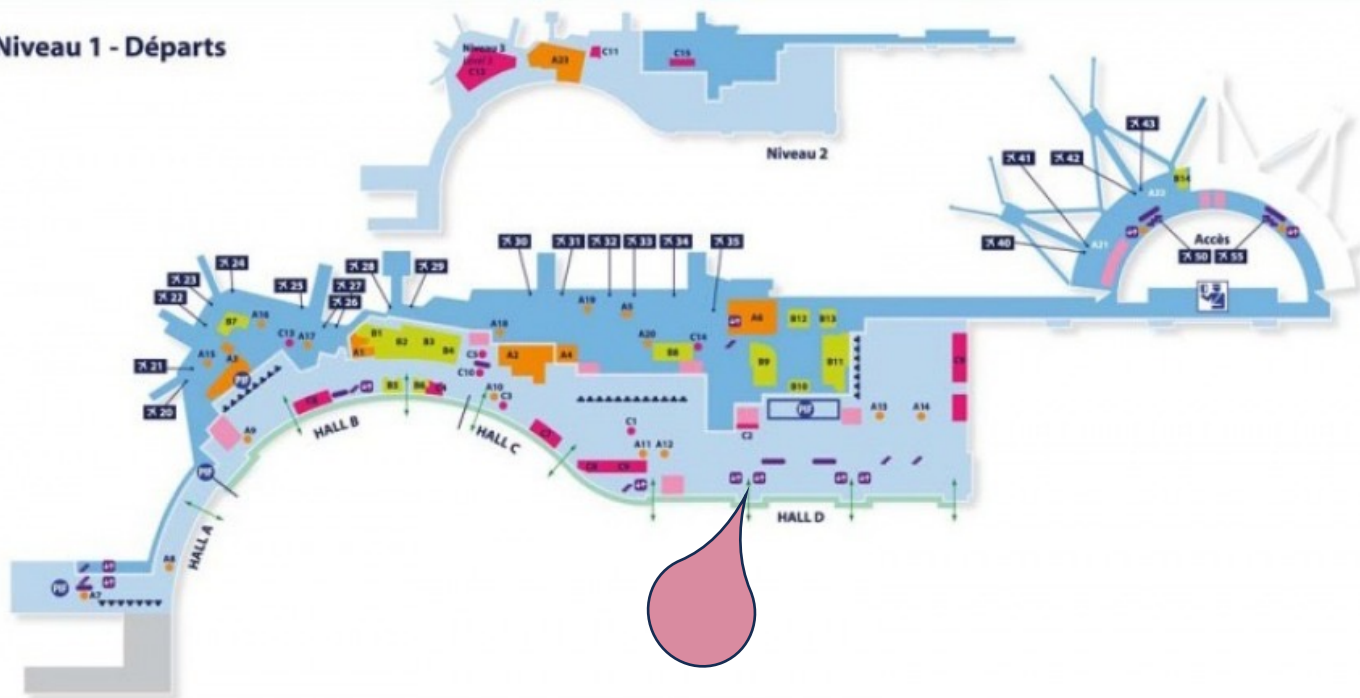

# PARIS ROISSY CHARLES DE GAULLE TERMINAL 2 – Hôtel Sheraton

**Terminal 2 - Niveau Départs  
Devant l'hôtel Sheraton  
(au dessus de la gare TGV )**

# PARIS ROISSY CHARLES DE GAULLE TERMINAL 3

P. FOMBAJO - Orientation / Mai 2017

Niveau départs  
A l'extérieur devant l'entrée principale

# PARIS ORLY TERMINAL 1-2

Niveau 1 – Départs  
A l'extérieur devant la porte 15D.

Niveau départs  
A l'extérieur devant l'entrée principale

Niveau départs  
A l'extérieur devant l'entrée principale

Hall B - Niveau Départ (1er étage)  
Devant le Starbucks Coffee,

## Niveau 1 - Départs

Hall D – Niveau Départs  
Porte D2, face au comptoir Air France.

Hall B – Niveau Départs  
A l'extérieur