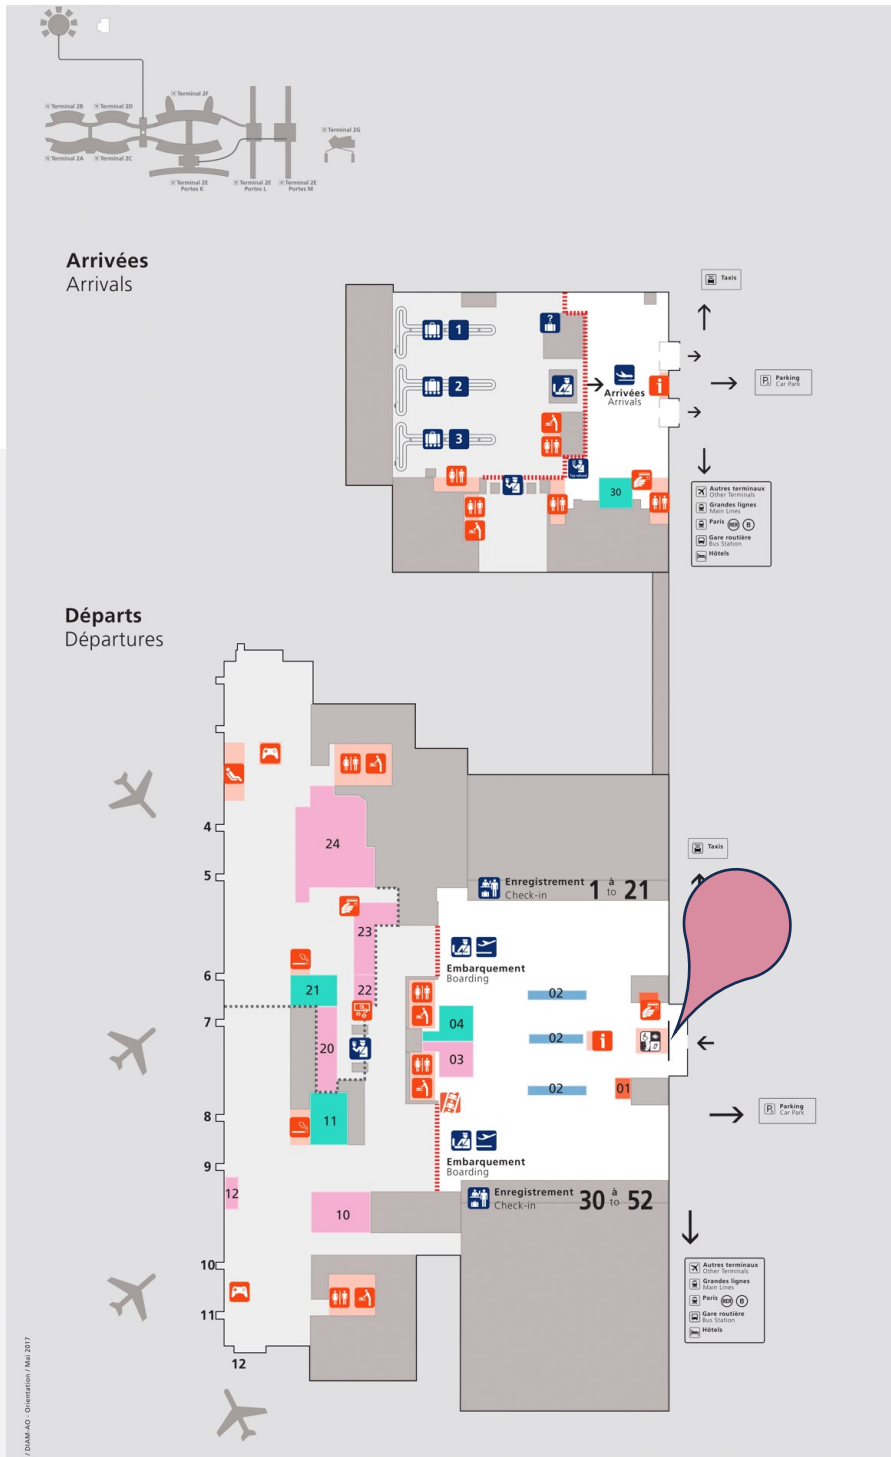

PARIS ROISSY CHARLES DE GAULLE TERMINAL 3

P. FOMBAJO - Orientation / Mai 2017

Niveau départs
A l'extérieur devant l'entrée principale