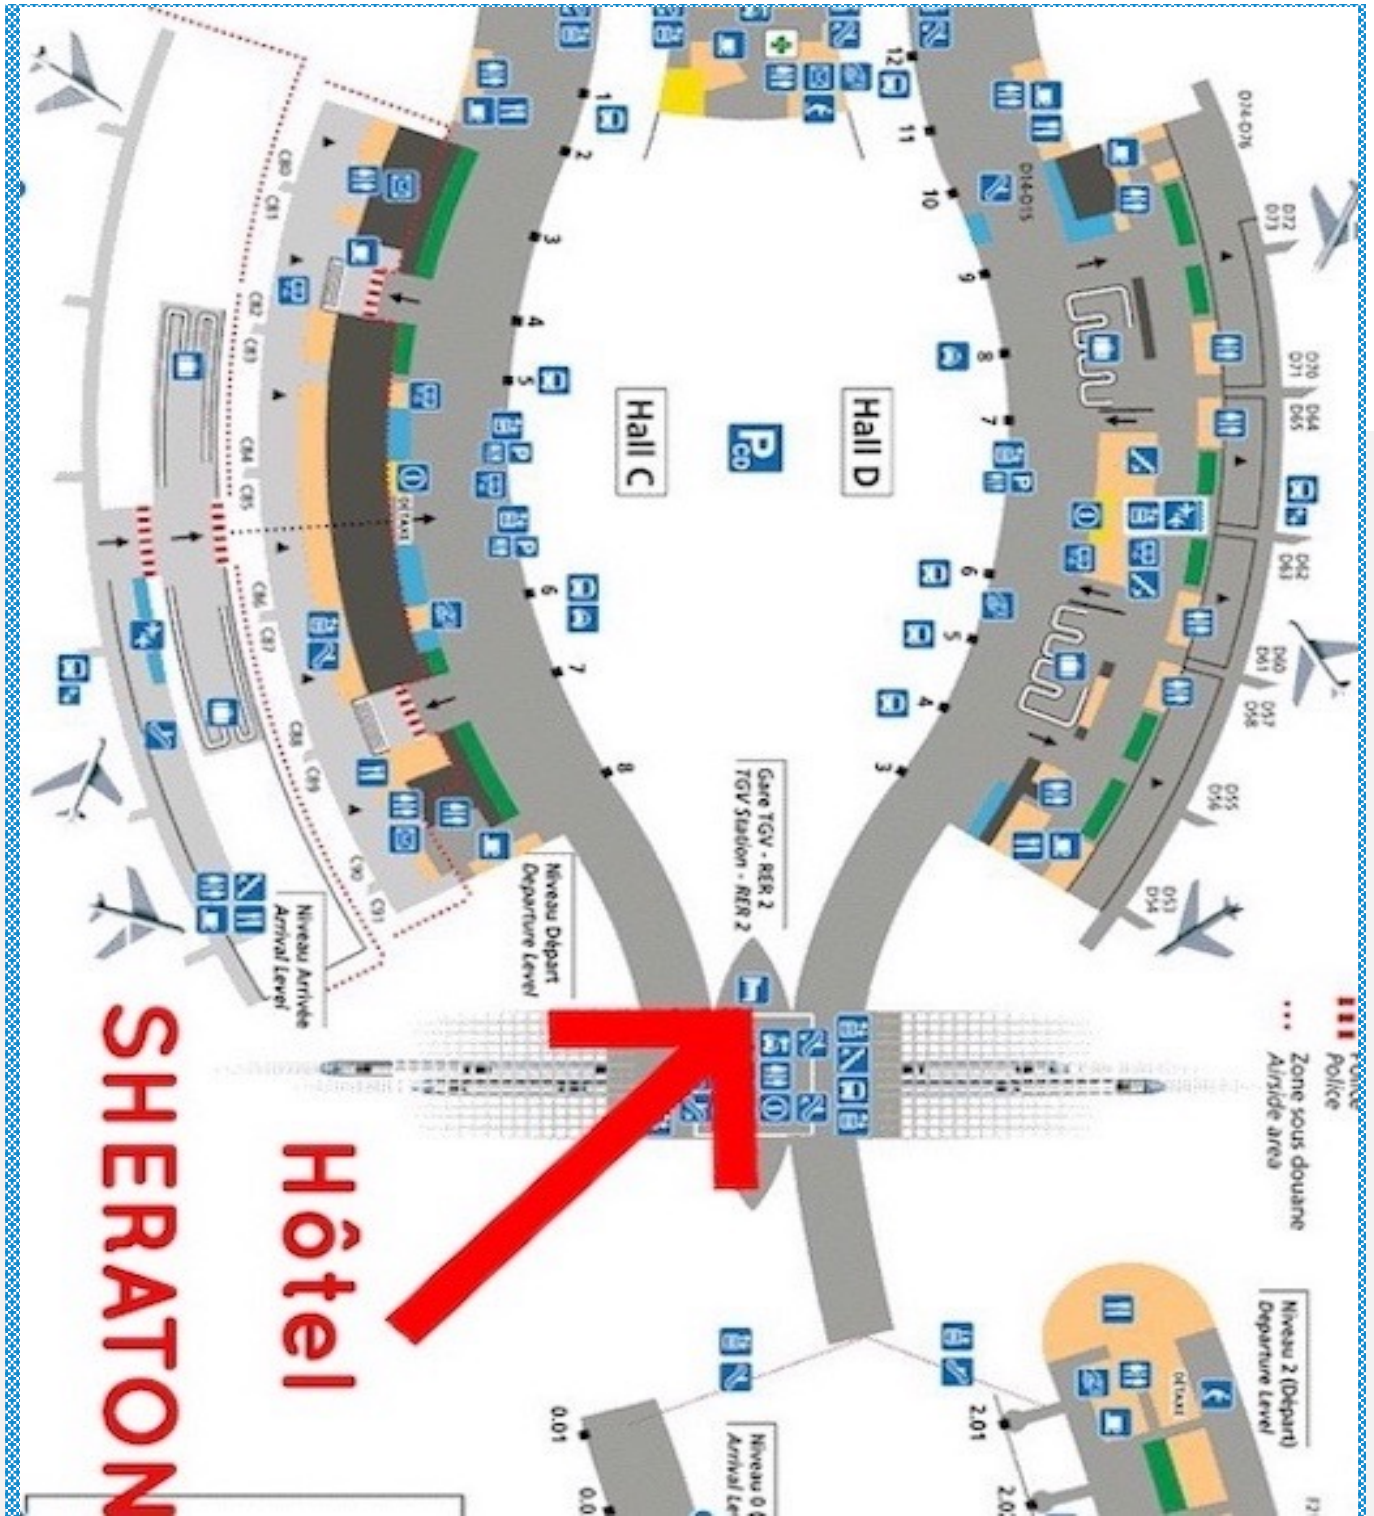

# PARIS ROISSY CHARLES DE GAULLE TERMINAL 1

Niveau Départs  
Entre les halls 2 et 3

# PARIS ROISSY CHARLES DE GAULLE TERMINAL 2 – Hôtel Sheraton

**Terminal 2 - Niveau Départs  
Devant l'hôtel Sheraton  
(au dessus de la gare TGV )**

# PARIS ROISSY CHARLES DE GAULLE TERMINAL 2A

Niveaux arrivées/départs  
A l'intérieur devant la porte 8

# PARIS ROISSY CHARLES DE GAULLE TERMINAL 2E

Niveau départs  
A l'intérieur, devant la porte 8