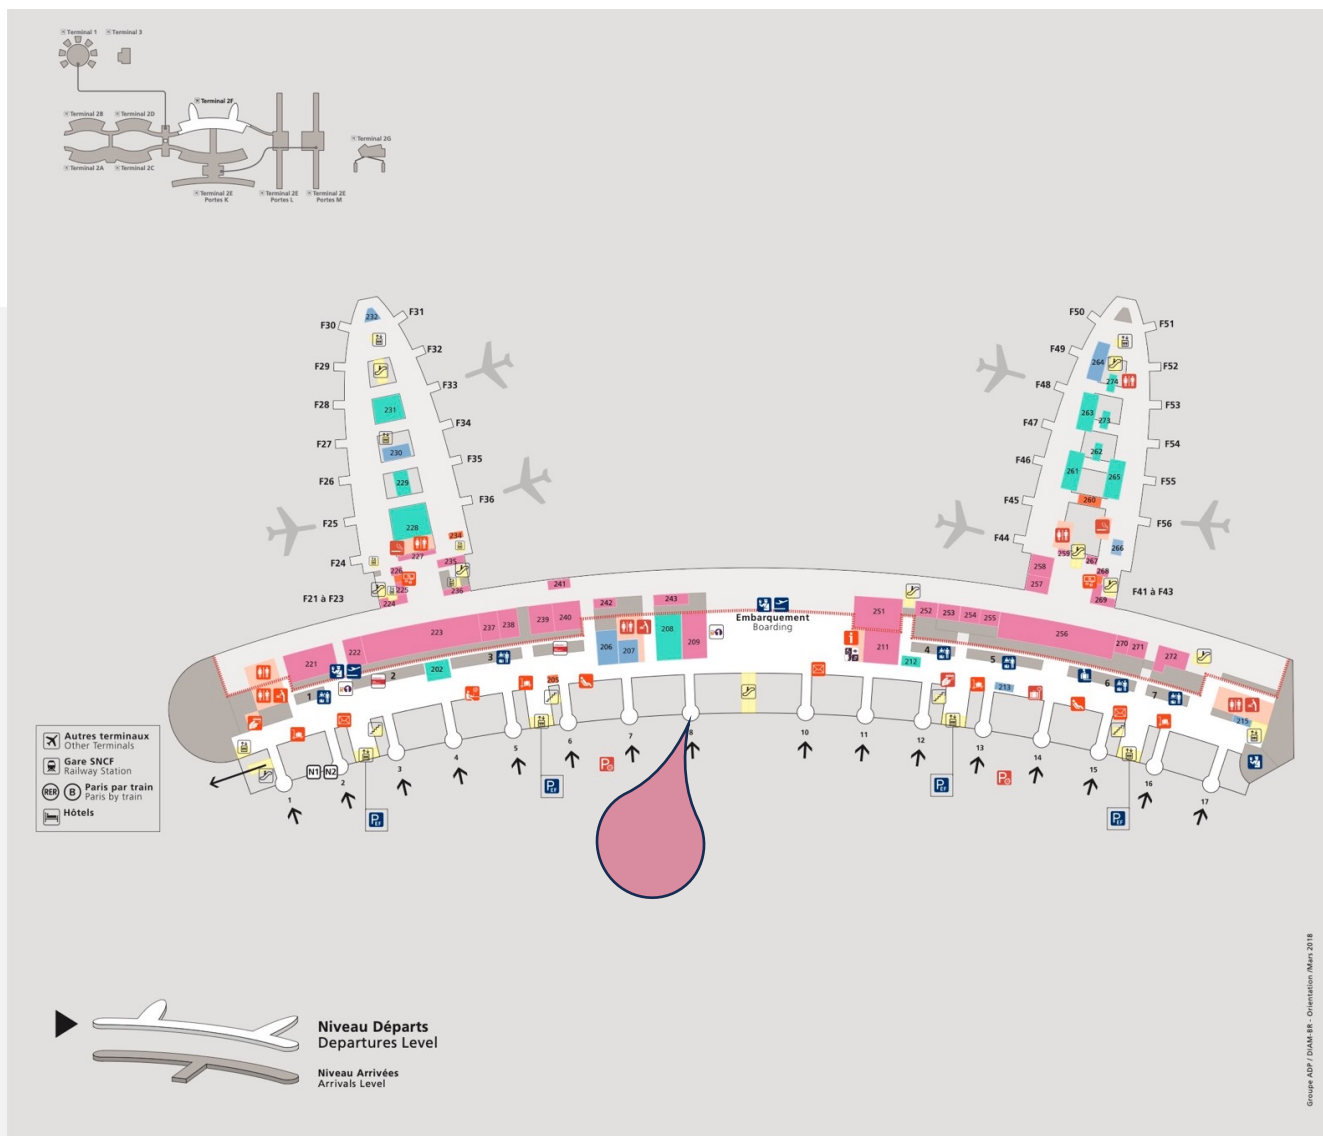

PARIS ROISSY CHARLES DE GAULLE TERMINAL 2F

Niveau départs
A l'extérieur, devant la porte 8