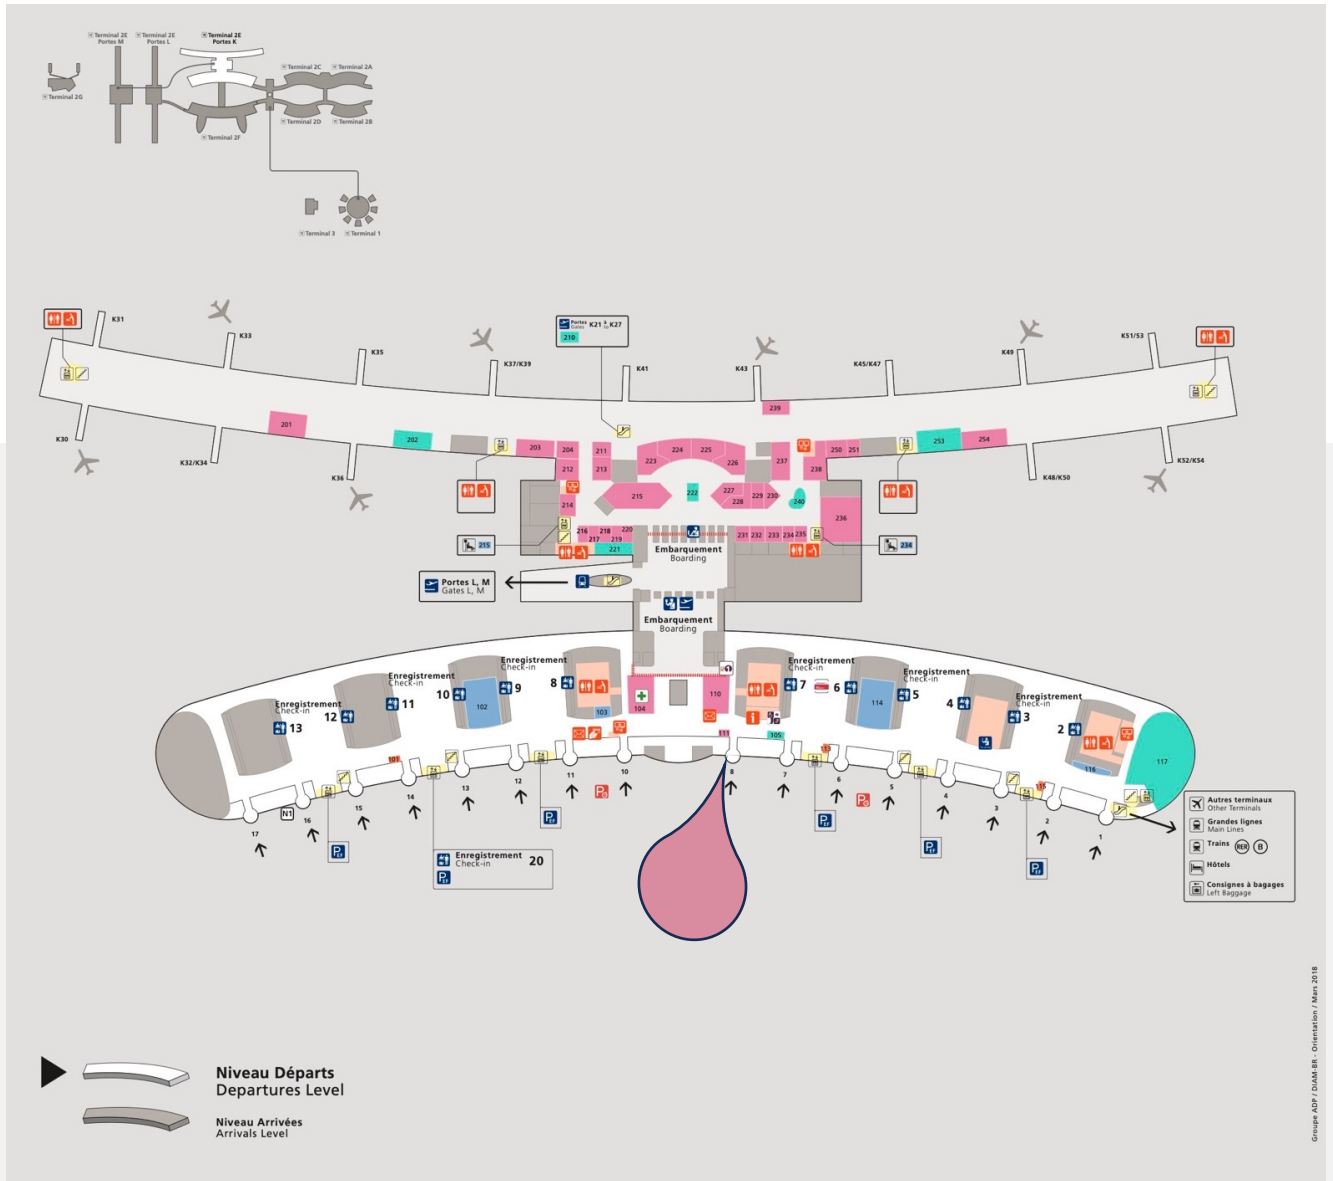

PARIS ROISSY CHARLES DE GAULLE TERMINAL 2E

Niveau départs
A l'intérieur, devant la porte 8