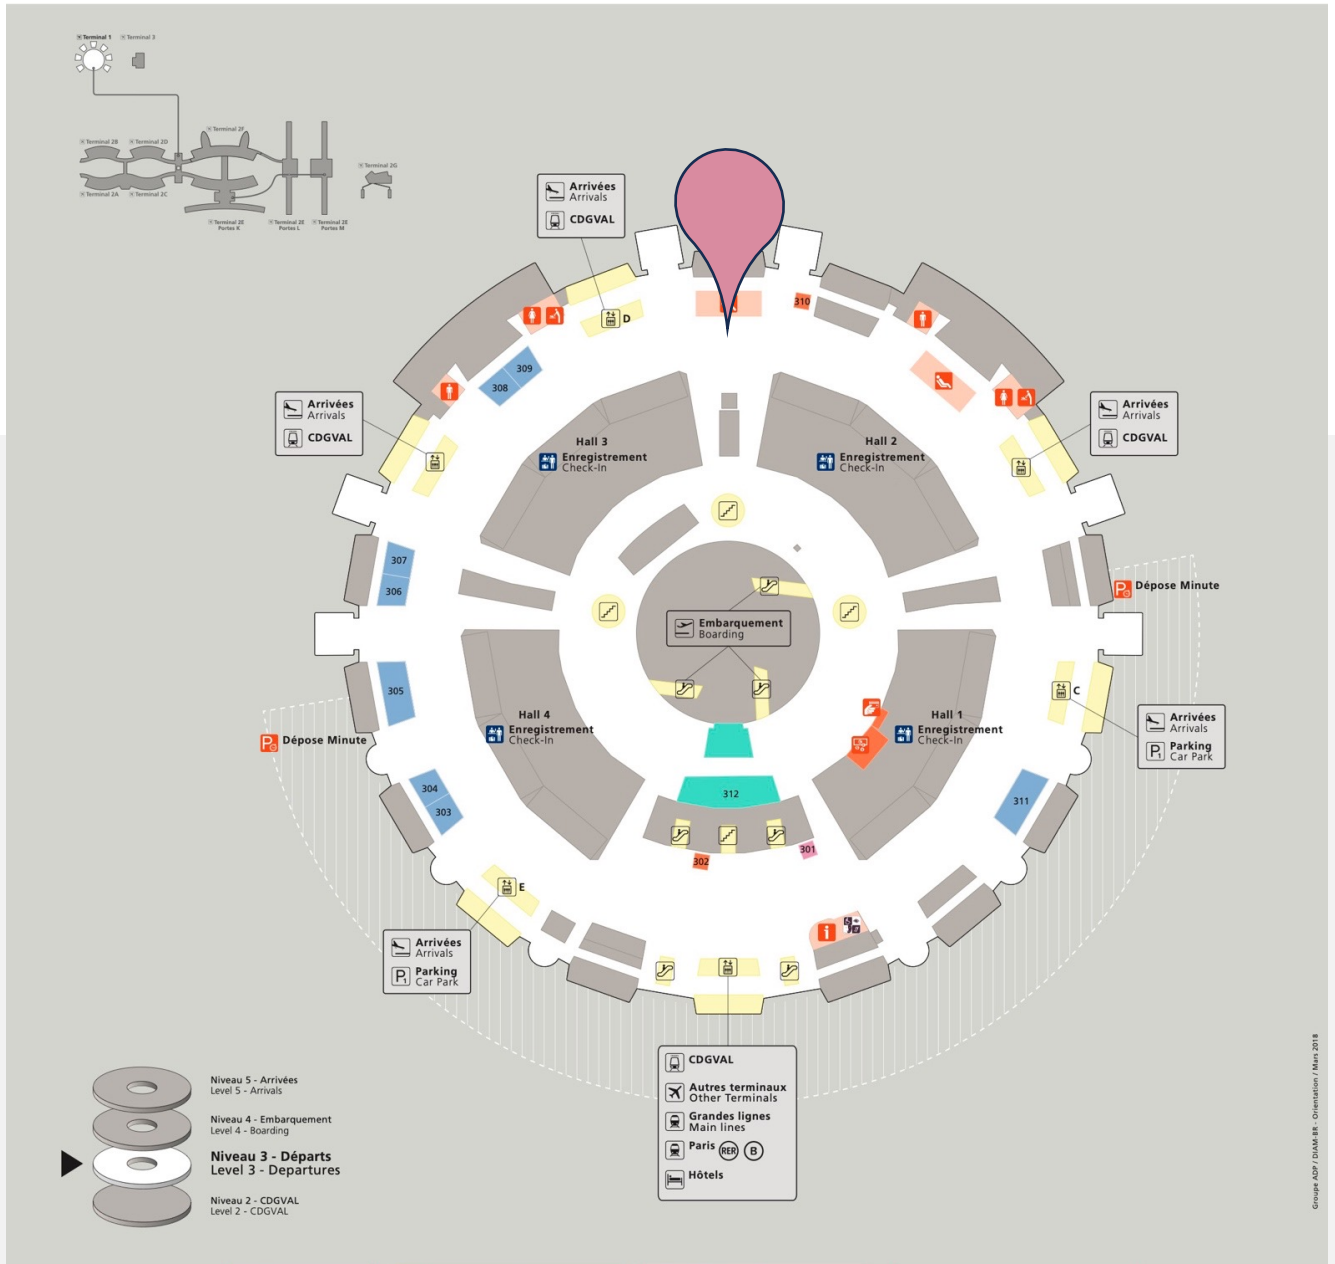

# PARIS ROISSY CHARLES DE GAULLE TERMINAL 1

Niveau Départs  
Entre les halls 2 et 3

# PARIS ROISSY CHARLES DE GAULLE TERMINAL 2 – Hôtel Sheraton

**Terminal 2 - Niveau Départs  
Devant l'hôtel Sheraton  
(au dessus de la gare TGV )**

# PARIS ROISSY CHARLES DE GAULLE TERMINAL 2A

Niveaux arrivées/départs  
A l'intérieur devant la porte 8

# PARIS ROISSY CHARLES DE GAULLE TERMINAL 2E

Niveau départs  
A l'intérieur, devant la porte 8