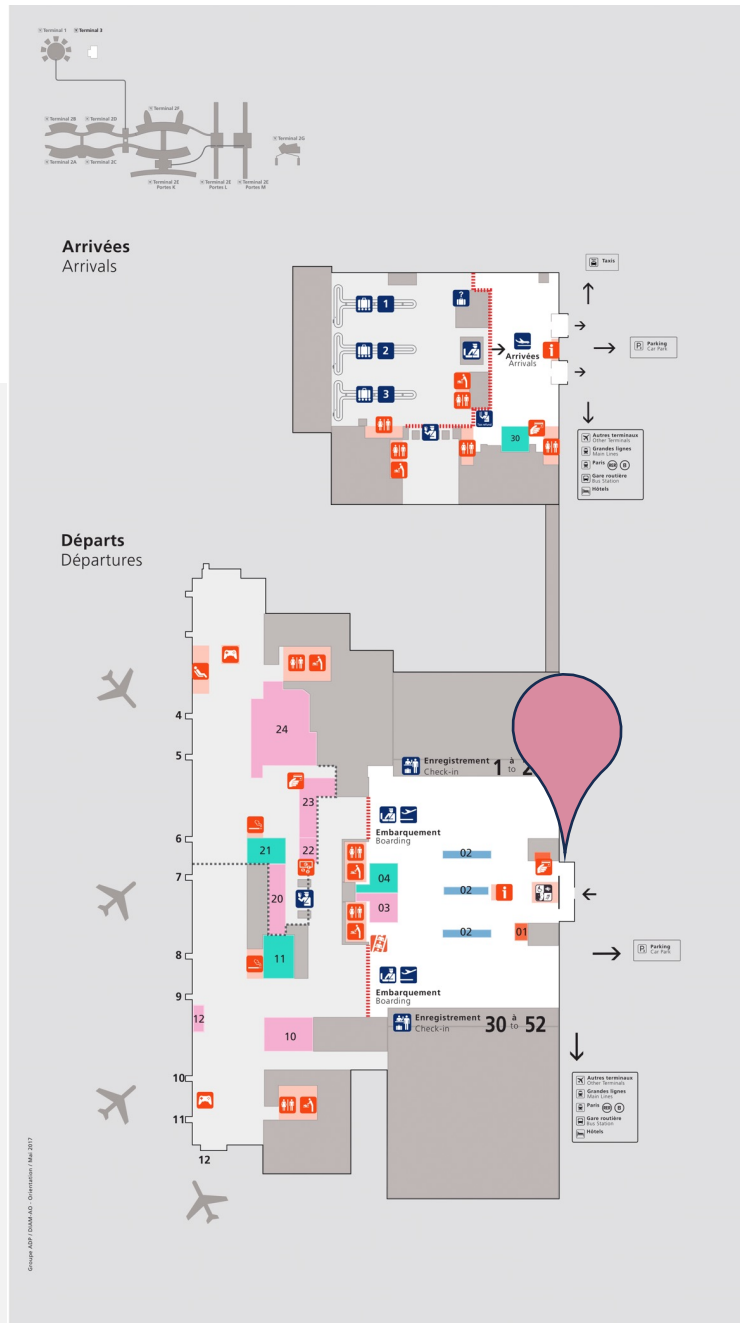

# PARIS ROISSY CHARLES DE GAULLE TERMINAL 2F

Niveau départs  
A l'extérieur, devant la porte 8

# PARIS ROISSY CHARLES DE GAULLE TERMINAL 2G

Hall d'accueil  
A l'intérieur, devant le compteur informations

# PARIS ROISSY CHARLES DE GAULLE TERMINAL 3

P. FOMBAJO - Orientation / Mai 2017

Niveau départs  
A l'extérieur devant l'entrée principale

# PARIS ORLY TERMINAL 1-2

Niveau 1 – Départs  
A l'extérieur devant la porte 15D.

Niveau départs  
A l'extérieur devant l'entrée principale

Niveau départs  
A l'extérieur devant l'entrée principale

Hall B - Niveau Départ (1er étage)  
Devant le Starbucks Coffee,