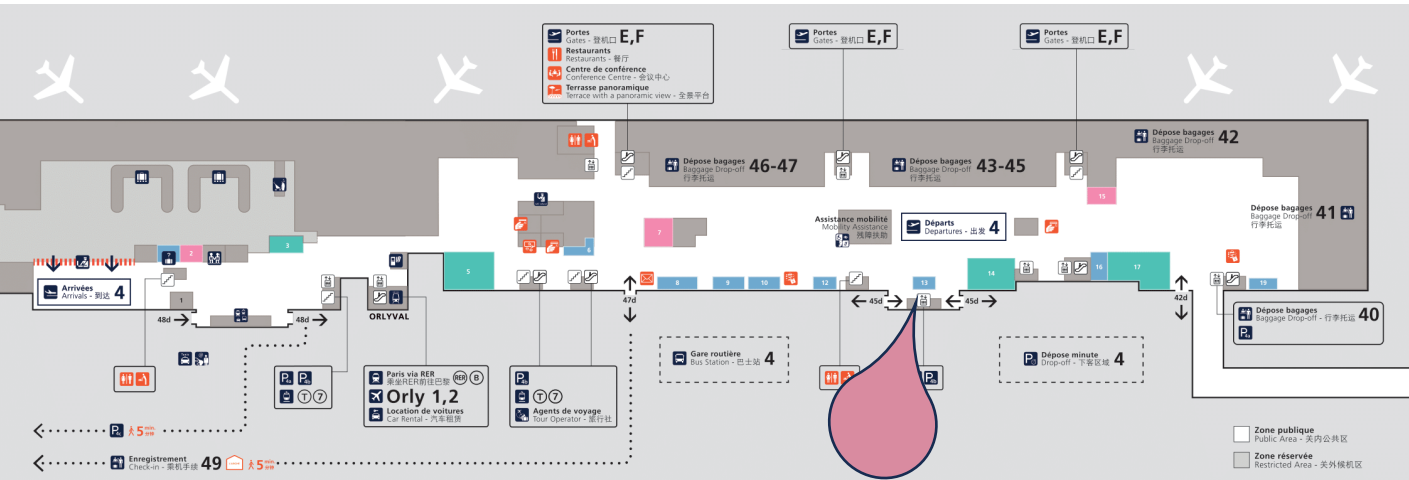

# PARIS ROISSY CHARLES DE GAULLE TERMINAL 2F

Niveau départs  
A l'extérieur, devant la porte 8

# PARIS ROISSY CHARLES DE GAULLE TERMINAL 2G

Hall d'accueil  
A l'intérieur, devant le compteur informations

# PARIS ROISSY CHARLES DE GAULLE TERMINAL 3

P. FOMBAJO - Orientation / Mai 2017

Niveau départs  
A l'extérieur devant l'entrée principale

# PARIS ORLY TERMINAL 1-2

Niveau 1 – Départs  
A l'extérieur devant la porte 15D.

Niveau départs  
A l'extérieur devant l'entrée principale

Niveau départs  
A l'extérieur devant l'entrée principale

Hall B - Niveau Départ (1er étage)  
Devant le Starbucks Coffee,