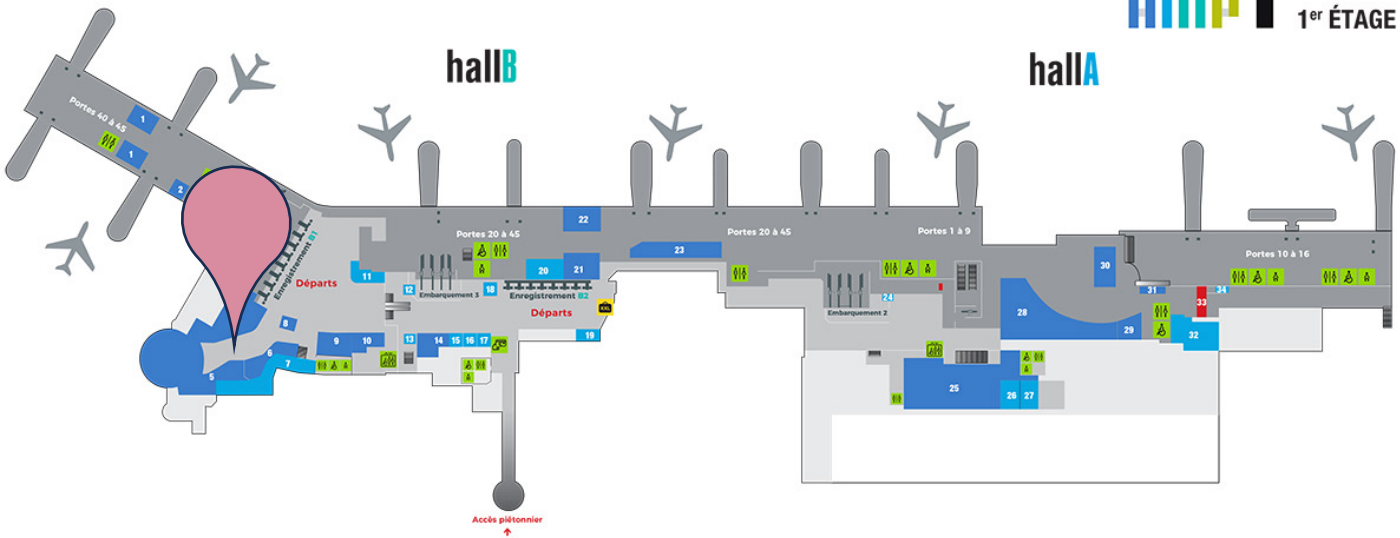

# PARIS ROISSY CHARLES DE GAULLE TERMINAL 2 – Hôtel Sheraton

**Terminal 2 - Niveau Départs  
Devant l'hôtel Sheraton  
(au dessus de la gare TGV )**

# PARIS ROISSY CHARLES DE GAULLE TERMINAL 3

P. FOMBAJO - Orientation / Mai 2017

Niveau départs  
A l'extérieur devant l'entrée principale

# PARIS ORLY TERMINAL 1-2

Niveau 1 – Départs  
A l'extérieur devant la porte 15D.

Niveau départs  
A l'extérieur devant l'entrée principale

Niveau départs  
A l'extérieur devant l'entrée principale

Hall B - Niveau Départ (1er étage)  
Devant le Starbucks Coffee,

## Niveau 1 - Départs

Hall D – Niveau Départs  
Porte D2, face au comptoir Air France.

Hall B – Niveau Départs  
A l'extérieur