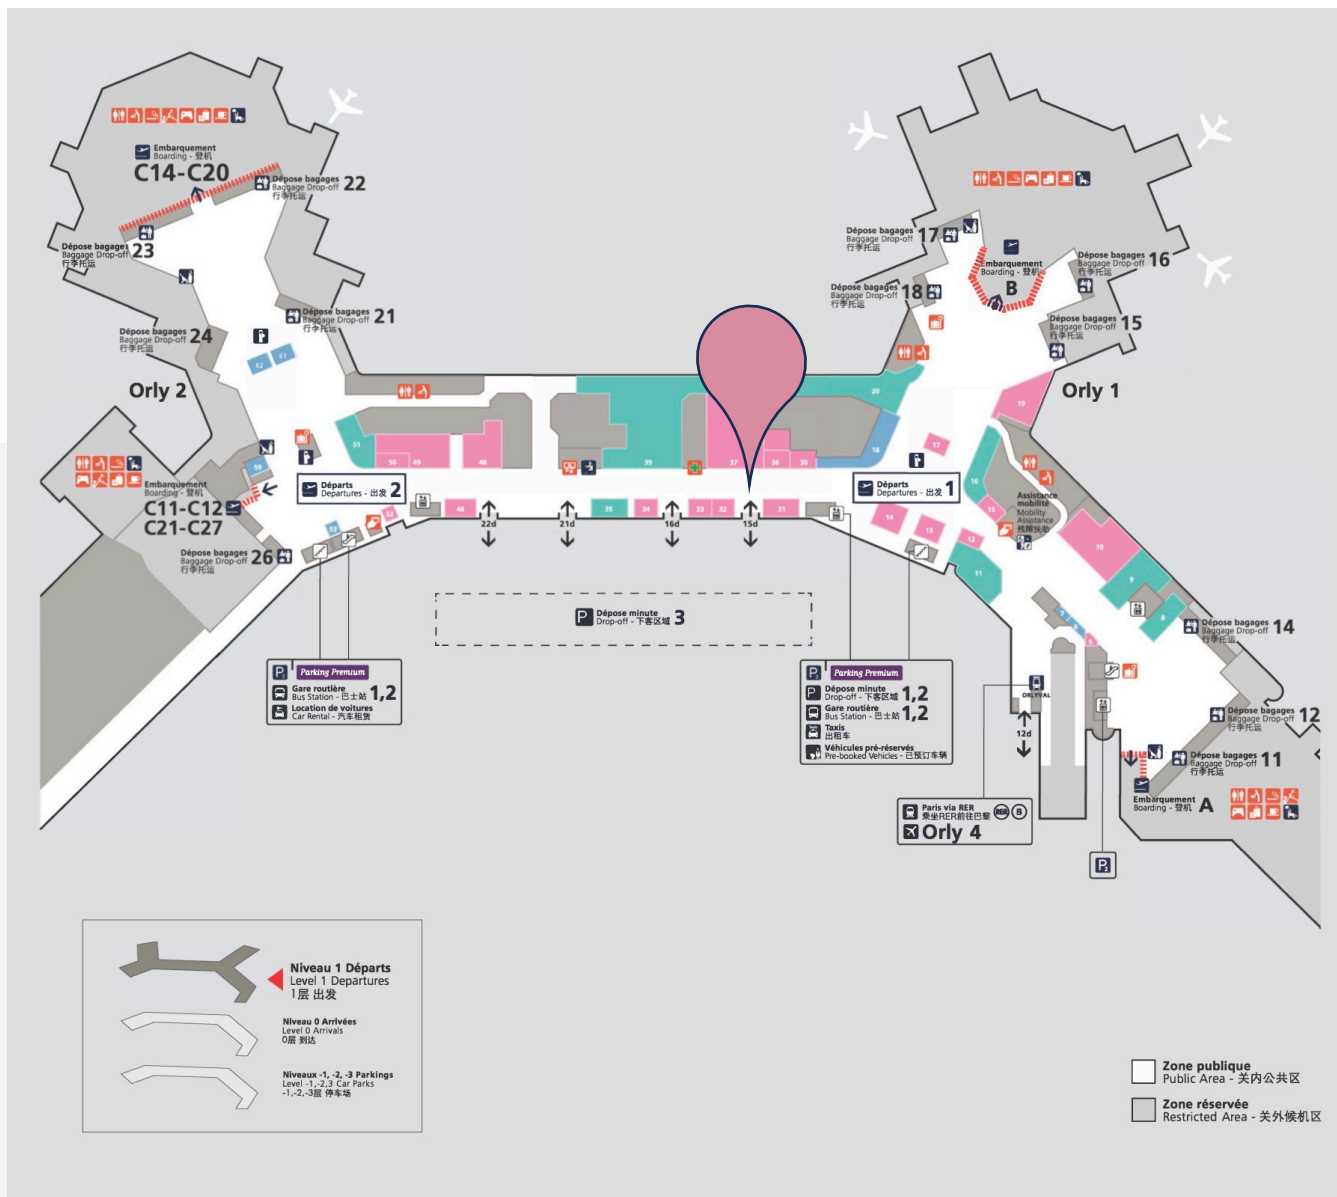

# PARIS ROISSY CHARLES DE GAULLE TERMINAL 2 – Hôtel Sheraton

**Terminal 2 - Niveau Départs  
Devant l'hôtel Sheraton  
(au dessus de la gare TGV )**

# PARIS ROISSY CHARLES DE GAULLE TERMINAL 2F

Niveau départs  
A l'extérieur, devant la porte 8

# PARIS ROISSY CHARLES DE GAULLE TERMINAL 3

P. FOMBAJO - Orientation / Mai 2017

Niveau départs  
A l'extérieur devant l'entrée principale

# PARIS ORLY TERMINAL 1-2

Niveau 1 – Départs  
A l'extérieur devant la porte 15D.

Niveau départs  
A l'extérieur devant l'entrée principale

Niveau départs  
A l'extérieur devant l'entrée principale

Hall B - Niveau Départ (1er étage)  
Devant le Starbucks Coffee,