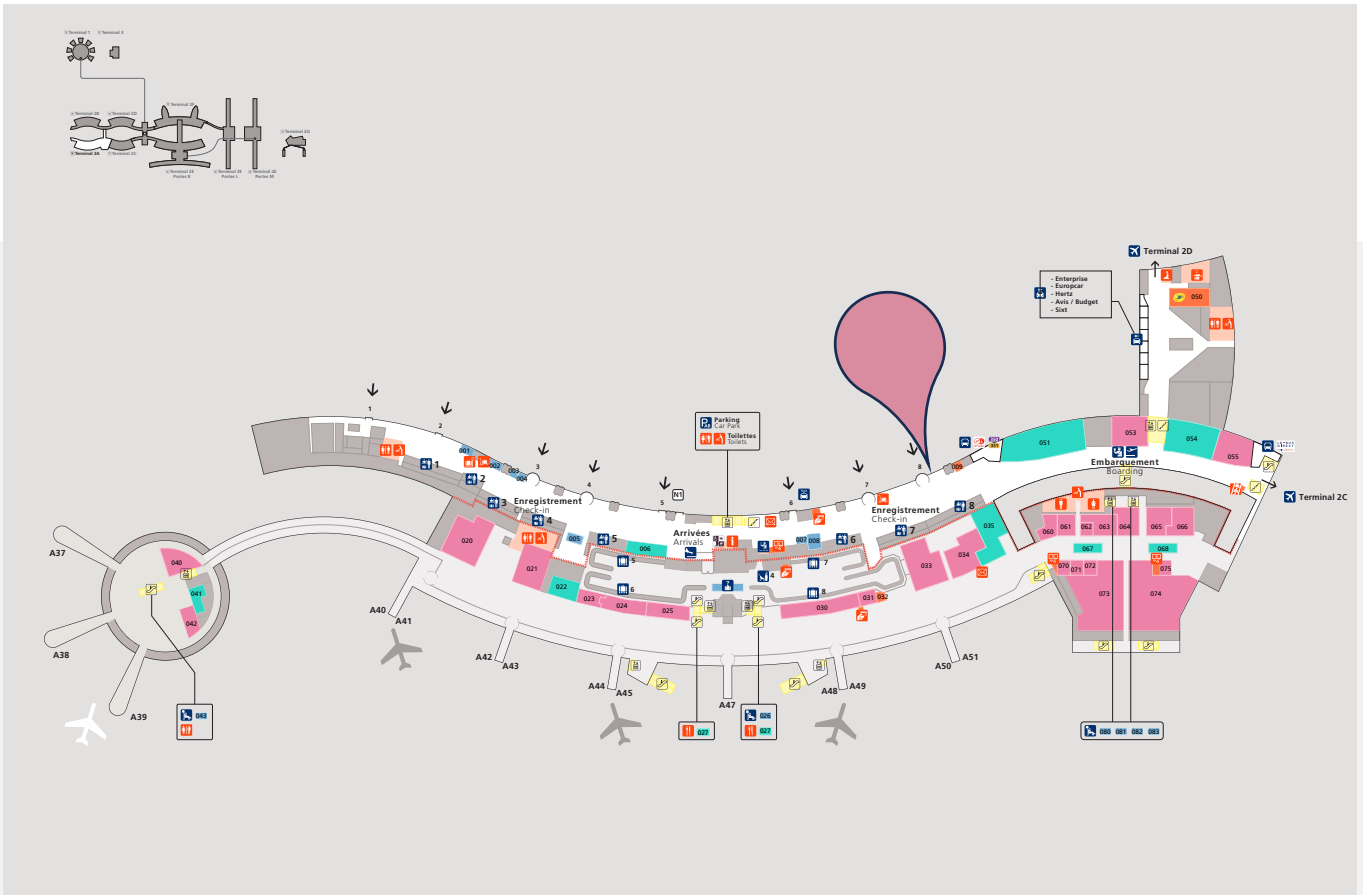

# PARIS ROISSY CHARLES DE GAULLE TERMINAL 1

Niveau Départs  
Entre les halls 2 et 3

# PARIS ROISSY CHARLES DE GAULLE TERMINAL 2 – Hôtel Sheraton

**Terminal 2 - Niveau Départs  
Devant l'hôtel Sheraton  
(au dessus de la gare TGV )**

# PARIS ROISSY CHARLES DE GAULLE TERMINAL 2A

Niveaux arrivées/départs  
A l'intérieur devant la porte 8

# PARIS ORLY TERMINAL 1-2

Niveau 1 – Départs  
A l'extérieur devant la porte 15D.

Niveau départs  
A l'extérieur devant l'entrée principale

Niveau départs  
A l'extérieur devant l'entrée principale

Hall B - Niveau Départ (1er étage)  
Devant le Starbucks Coffee,