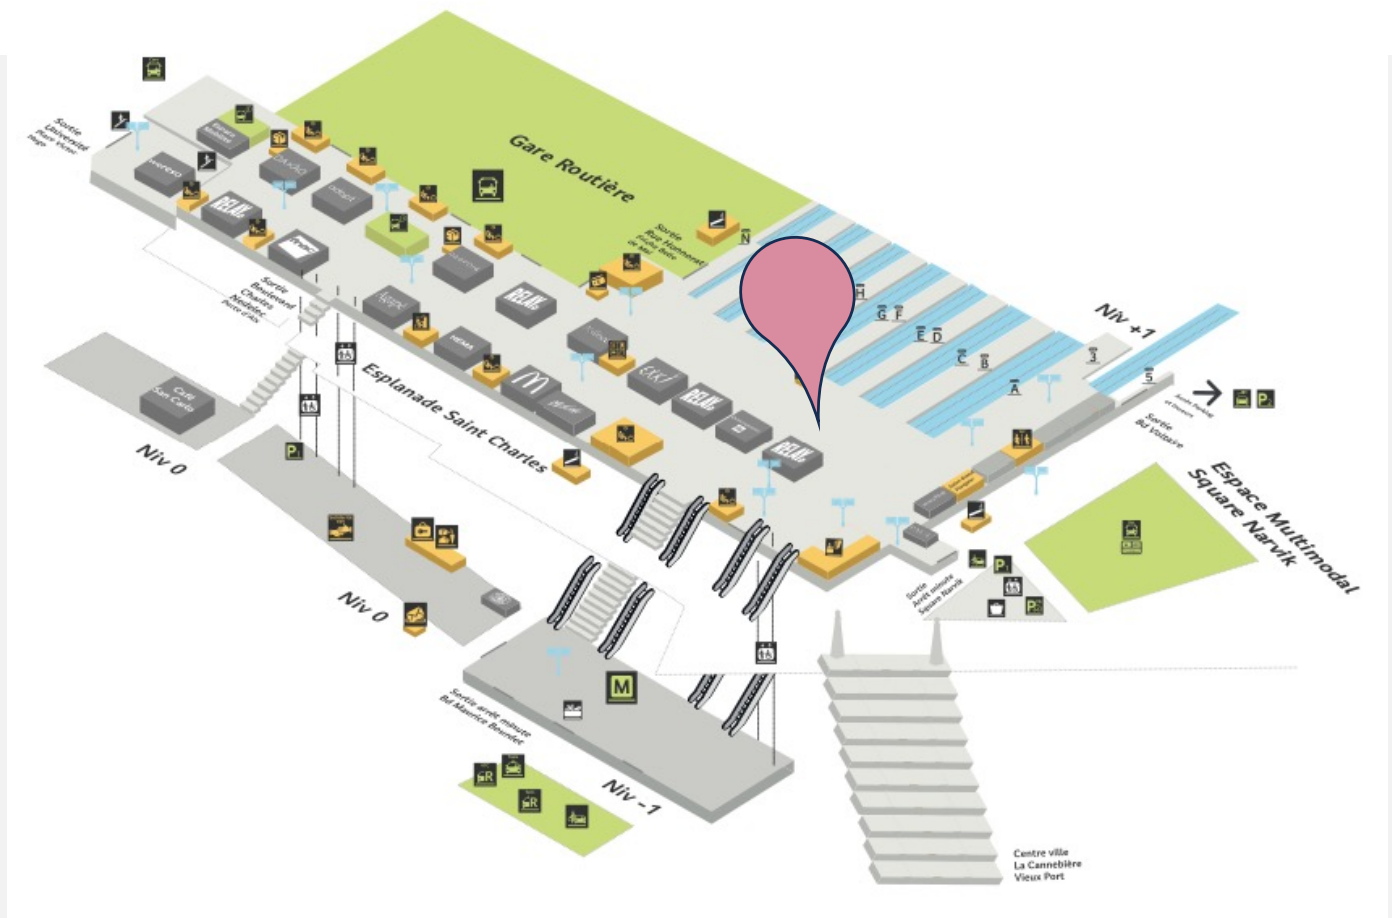

TRANSPORTS EN COMMUN AU DÉPART DE LA GARE	
	RER Niveau 0
	MÉTRO Niveau 0
	BUS Niveau 0
	BUS DE NUIT Niveau 0
	LOCATION DE VOITURES Niveau 0

COMMERCES	
	BOUTIQUES DE LA GARE Niveau 0
	RESTAURATION EN GARE Niveau 0
	INFO+ Niveau 0

Gares & Connexions - Réédition : AREP - 25/05/2015

Orientation A

Hall 1 et 2
Point de rencontre groupe N°5

PARIS – GARE DU NORD

Paris Gare du Nord (Paris, France)

Niveau 0
Face à la voie 19

Gares & Connexions - Réalisation : AREP - 20/11/2015

Niveau 2 – Gare
Devant l'accueil

GARE DE MARSEILLE SAINT CHARLES

Devant l'enseigne « RELAY »
Face à la voie B et C

GARE DE TOULOUSE-MATABIAU

SERVICES

- Billetterie
- Billetterie automatique
- Coin bébé / Change bébé
- Distributeur de friandises et de boissons
- Lignes services
- Objets trouvés
- Jankir & Cie
- Pharmacies
- Retrait d'argent
- SOS voyageurs
- Téléphones
- Zones wifi
- Assistance Voyageurs handicapés

RESTAURATION EN GARE

- 1 Study Beer
- 2 Café
- 3 Patisserie
- 4 Boulangerie
- 5 Pizzeria/Pâtis
- 6 Bar/Brasserie

BOUTIQUES DE LA GARE

- 1 Boutique
- 2 Boutique
- 3 Boutique
- 4 Boutique
- 5 Boutique

NIVEAU 0