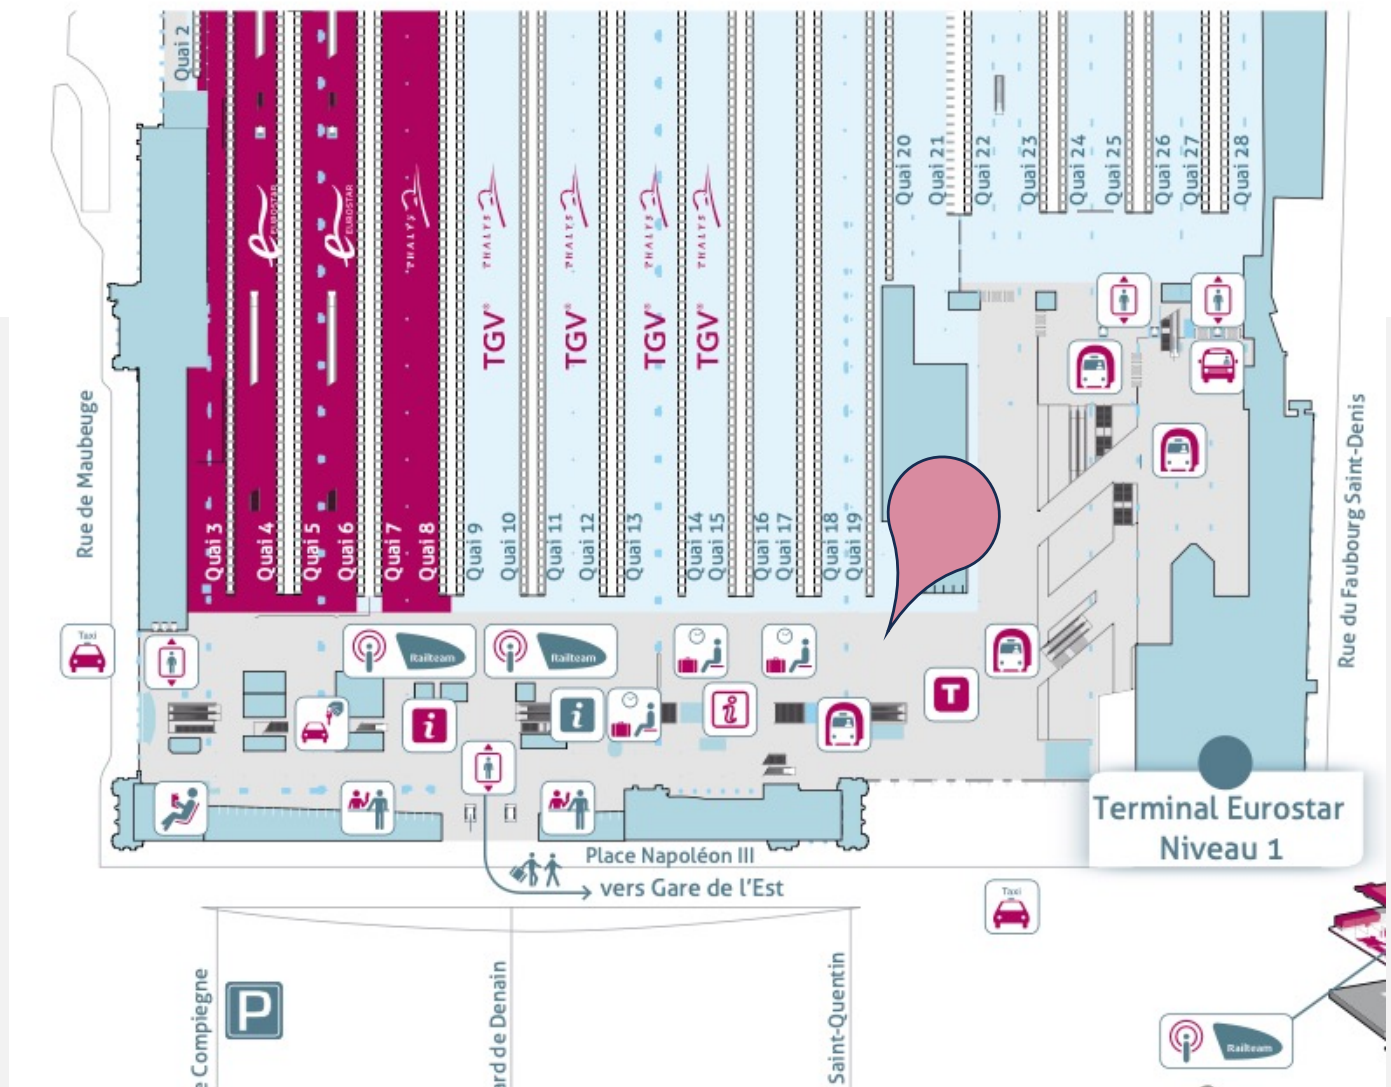

TRANSPORTS EN COMMUN AU DÉPART DE LA GARE	
	RER Niveau 0
	MÉTRO Niveau 0
	BUS Niveau 0
	BUS DE NUIT Niveau 0
	LOCATION DE VOITURES Niveau 0

COMMERCES	
	BOUTIQUES DE LA GARE Niveau 0
	RESTAURATION EN GARE Niveau 0
	INFO+ Niveau 0

Gares & Connexions - Réédition : AREP - 25/05/2015

Orientation A

Hall 1 et 2
Point de rencontre groupe N°5

PARIS – GARE DU NORD

Paris Gare du Nord (Paris, France)

Niveau 0
Face à la voie 19

Gares & Connexions - Réalisation : AREP - 20/11/2015

Niveau 2 – Gare
Devant l'accueil

GARE DE MARSEILLE SAINT CHARLES

Devant l'enseigne « RELAY »
Face à la voie B et C

GARE DE TOULOUSE-MATABIAU

SERVICES

- Billetterie
- Billetterie automatique
- Coin bébé / Change bébé
- Distributeur de friandises et de boissons
- Lignes services
- Objets trouvés
- Jankir & Cie
- Pharmacies
- Retrait d'argent
- SOS voyageurs
- Téléphones
- Zones wifi
- Assistance Voyageurs handicapés

RESTAURATION EN GARE

- 1 Study Beer
- 2 Café
- 3 Patisserie
- 4 Boulangerie
- 5 Pizzeria/Pâtis
- 6 Bar/Brasserie

BOUTIQUES DE LA GARE

- 1 Boutique
- 2 Boutique
- 3 Boutique
- 4 Boutique
- 5 Boutique

NIVEAU 0