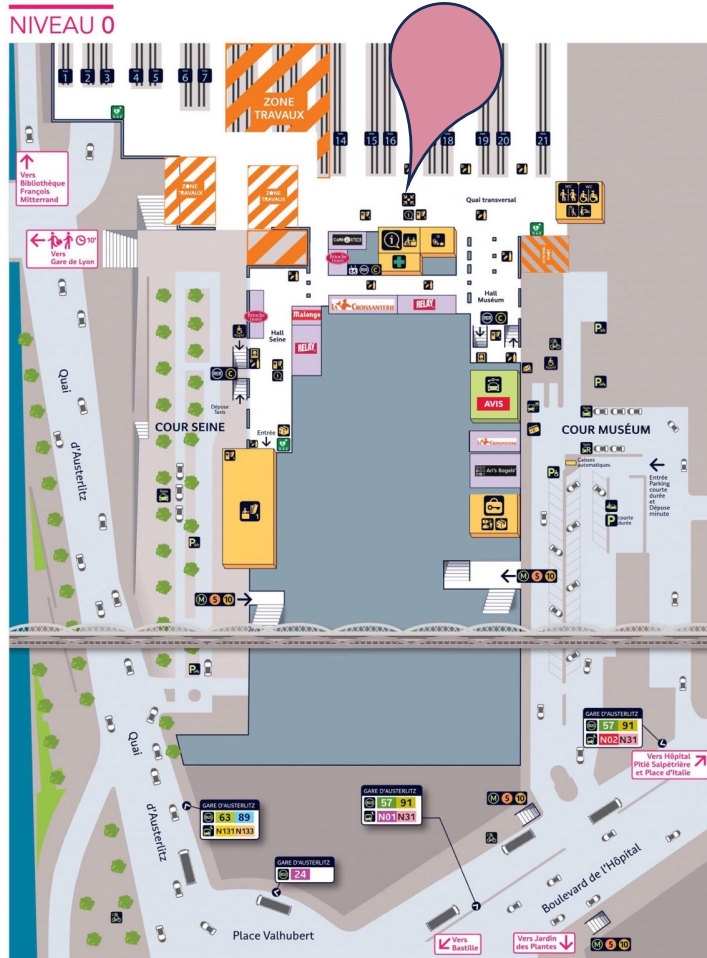

SERVICES	
Billetterie SNCF Grandes lignes	Niveau 0
Machines à billets	
Billetterie longo recorrido	
Billetterie SNCF Paris, Ile-de-France	Niveau -1
Paris 8 sud-aérien tickets	
Billetterie cercanías	
Consignes	Niveau 0
Left luggage office	
Consigne manuel	
Information	Niveau 0
Information	
Toilettes	Niveau 0
Bébés	
Access	
Agence Travelian	Niveau 0
Paris, Ile-de-France agency	
Agence Paris Ile-de-France	
Billetterie automatique Grandes Lignes	Niveau 0
Machine à billets pour machines à billets	
Billetterie automatique Paris, Ile-de-France	Niveau -1
Paris 8 sud-aérien tickets	
Machine à billets automatique cercanías	
Billetterie automatique TER	Niveau -1
Appareil à billets automatique régionale	
Boîte aux lettres	Niveau 0
Boîte aux lettres	
Centre de dépôt pour voyageurs handicapés	Niveau 0
Centre de dépôt pour voyageurs handicapés	
Change bébé	Niveau 0
Change bébé	
Distributeur	Niveau 0 / -1
Distributeur	
Distributeur de boissons et de boissons	Niveau 0 / -1
Distributeur de boissons et de boissons	
Épave	Niveau 0
Épave	
Espace détente	Niveau 0
Espace détente	
Junior & Cie	Niveau 0
Junior & Cie	
Objets trouvés	Niveau 0
Objets trouvés	
Pharmacie	Niveau 0
Pharmacie	
Photos d'identité	Niveau 0 / -1
Photos d'identité	
Point rencontre	Niveau 0
Point rencontre	
Service café	Niveau 0
Service café	
Service d'argent	Niveau 0
Service d'argent	
Téléphone	Niveau -1
Téléphone	

TRANSPORTS	
Dépose minute	Parking vélos
Dépose minute	Parking vélos
Navette auto/train	Taxis
Navette auto/train	Taxis
Parking	Taxis Réservés
Parking	Taxis Réservés
Parking motos	Vélos libre service
Parking motos	Vélos libre service

TRANSPORTS EN COMMUN AU DÉPART DE LA GARE	
RER	
MÉTRO	
BUS	
BUS DE NUIT	

LOCATION DE VOITURES	
AVIS	Cour Museum

COMMERCES	
BOUTIQUES DE LA GARE	
Au soufre d'Alsace	N.I.
Manuel (Vêtements/Accessoires)	N.I.
Manuel (Vêtements/Accessoires)	N.I.
RESTAURATION EN GARE	
Brûlée D'olive	N.I.
Brûlée D'olive	N.I.
CAFÉ Bizzaz	N.I.
CAFÉ Bizzaz	N.I.
Connaissance	N.I.
Connaissance	N.I.

INFO+	
Pour retrouver toutes les informations sur votre mobile, scannez ce code avec votre téléphone portable ou connectez-vous sur le site http://www.gares-en-mouvement.com	

Orientation A

Niveau 0
Point de rencontre
Face à la voie 16/17