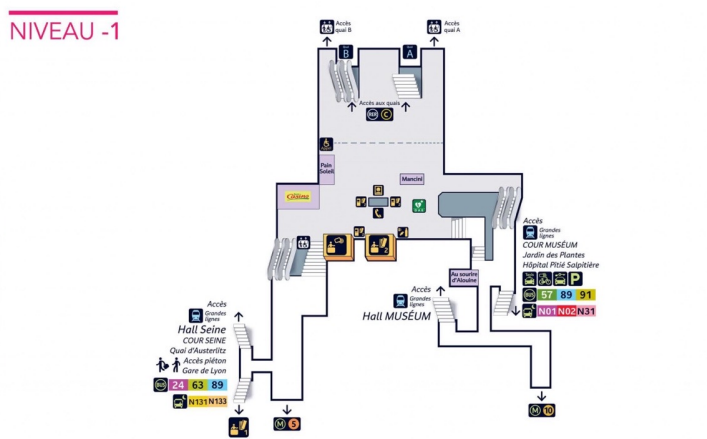

SERVICES	
Billetterie SNCF Grandes lignes	Niveau 0
Machines à billets	
Billetterie longo recorrido	
Billetterie SNCF Paris, Ile-de-France	Niveau -1
Paris 8 sud-aérien tickets	
Billetterie cercanías	
Consignes	Niveau 0
Left luggage office	
Consigne manuel	
Information	Niveau 0
Information	
Toilettes	Niveau 0
Bébés	
Access	
Agence Travelian	Niveau 0
Paris, Ile-de-France agency	
Agence Paris Ile-de-France	
Billetterie automatique Grandes Lignes	Niveau 0
Machine à billets pour machines à billets	
Billetterie automatique Paris, Ile-de-France	Niveau -1
Paris 8 sud-aérien tickets	
Machine à billets automatique cercanías	
Billetterie automatique TER	Niveau -1
Appareil à billets automatique régionale	
Boîte aux lettres	Niveau 0
Boîte aux lettres	
Centre de dépôt pour voyageurs handicapés	Niveau 0
Centre de dépôt pour voyageurs handicapés	
Change bébé	Niveau 0
Change bébé	
Distributeur	Niveau 0 / -1
Distributeur	
Distributeur de boissons et de boissons	Niveau 0 / -1
Distributeur de boissons et de boissons	
Épave	Niveau 0
Épave	
Espace détente	Niveau 0
Espace détente	
Junior & Cie	Niveau 0
Junior & Cie	
Objets trouvés	Niveau 0
Objets trouvés	
Pharmacie	Niveau 0
Pharmacie	
Photos d'identité	Niveau 0 / -1
Photos d'identité	
Point rencontre	Niveau 0
Point rencontre	
Service café	Niveau 0
Service café	
Service d'argent	Niveau 0
Service d'argent	
Téléphone	Niveau -1
Téléphone	

TRANSPORTS	
Dépose minute	Parking vélos
Dépose minute	Parking vélos
Navette auto/train	Taxis
Navette auto/train	Taxis
Parking	Taxis Réservés
Parking	Taxis Réservés
Parking motos	Vélos libre service
Parking motos	Vélos libre service

TRANSPORTS EN COMMUN AU DÉPART DE LA GARE	
RER	
MÉTRO	
BUS	
BUS DE NUIT	

LOCATION DE VOITURES	
AVIS	Cour Museum

COMMERCES	
BOUTIQUES DE LA GARE	
Au soufre d'Alsace	N.I.
Manuel (Vêtements/Accessoires)	N.I.
Manuel (Vêtements/Accessoires)	N.I.
RESTAURATION EN GARE	
Brûlée D'olive	N.I.
Brûlée D'olive	N.I.
CAFÉ Bizzaz	N.I.
CAFÉ Bizzaz	N.I.
Connaissance	N.I.
Connaissance	N.I.

INFO+	
Pour retrouver toutes les informations sur votre mobile, scannez ce code avec votre téléphone portable ou connectez-vous sur le site http://www.gares-en-mouvement.com	

Orientation A

Niveau 0
Point de rencontre
Face à la voie 16/17