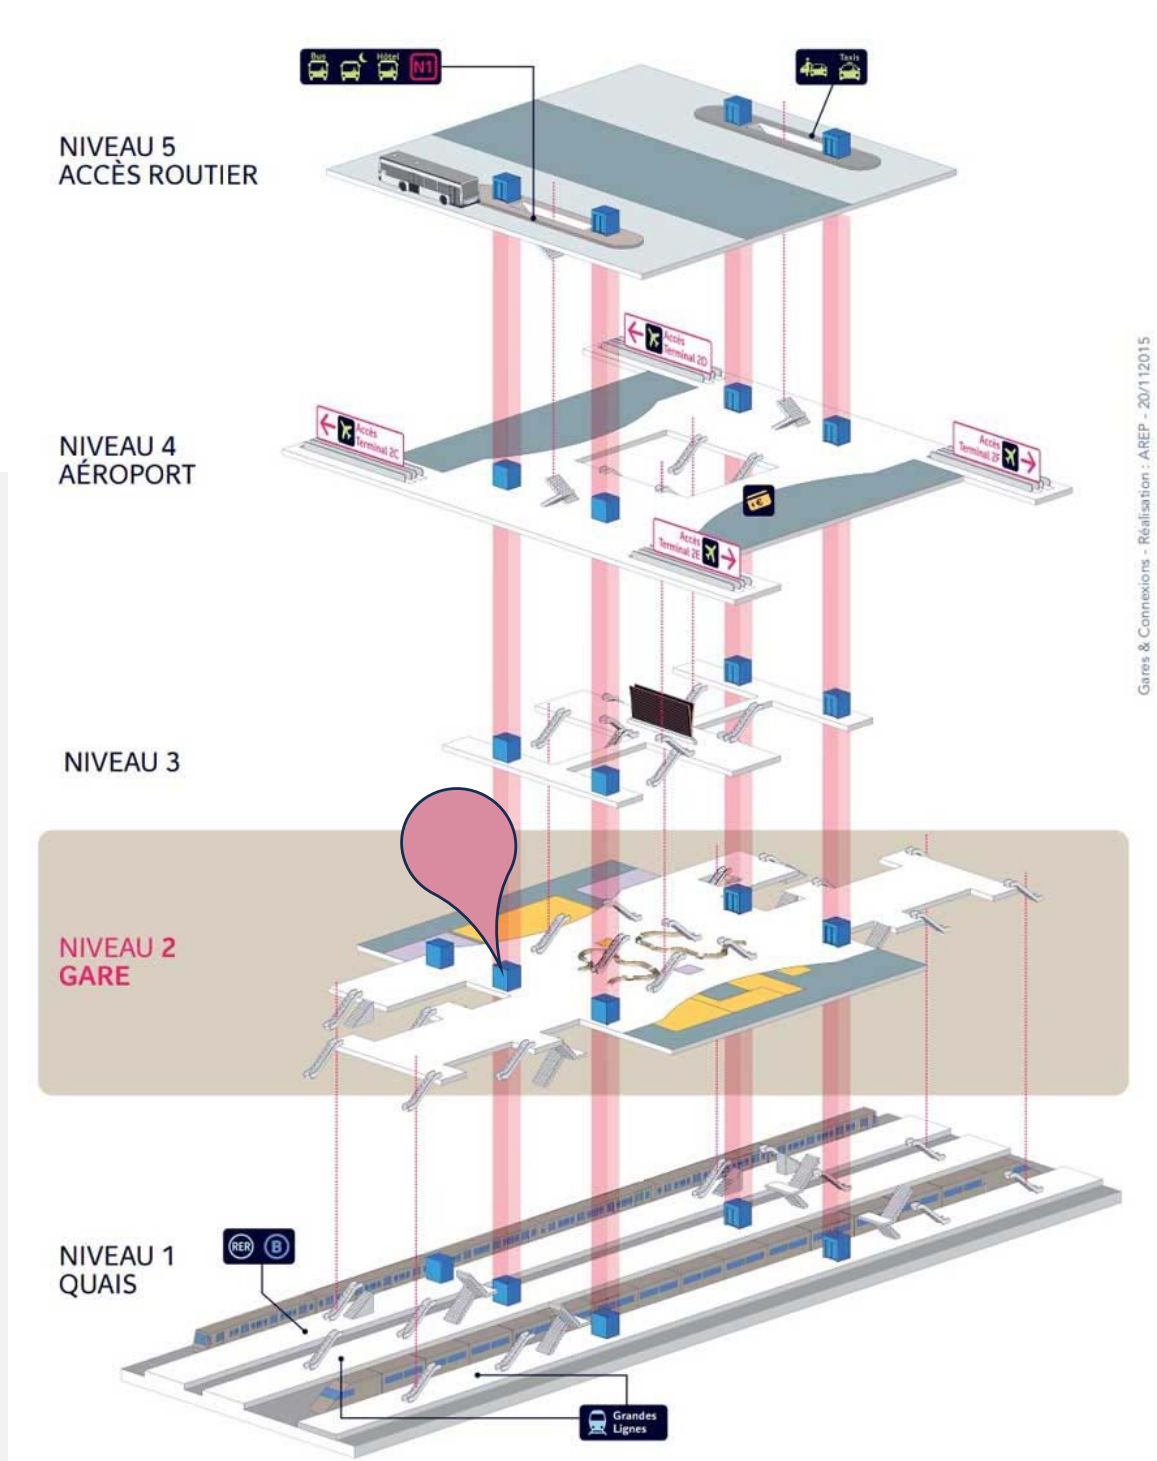

TRANSPORTS EN COMMUN AU DÉPART DE LA GARE	
	RER Niveau 0
	MÉTRO Niveau 0
	BUS Niveau 0
	BUS DE NUIT Niveau 0
	LOCATION DE VOITURES Niveau 0

COMMERCES	
	BOUTIQUES DE LA GARE Niveau 0
	RESTAURATION EN GARE Niveau 0
	INFO+ Niveau 0

Gares & Connexions - Réédition : AREP - 25/05/2015

Orientation A

Hall 1 et 2
Point de rencontre groupe N°5

PARIS – GARE DU NORD

Paris Gare du Nord (Paris, France)

Niveau 0
Face à la voie 19

Gares & Connexions - Réalisation : AREP - 20/11/2015

Niveau 2 – Gare
Devant l'accueil

GARE DE MARSEILLE SAINT CHARLES

Devant l'enseigne « RELAY »
Face à la voie B et C

GARE DE TOULOUSE-MATABIAU

SERVICES

- Billetterie
- Billetterie automatique
- Coin bébé / Change bébé
- Distributeur de friandises et de boissons
- Lignes services
- Objets trouvés
- Jankir & Cie
- Pharmacies
- Retrait d'argent
- SOS voyageurs
- Téléphones
- Zones wifi
- Assistance Voyageurs handicapés

RESTAURATION EN GARE

- 1 Study Beer
- 2 Café
- 3 Patisserie
- 4 Boulangerie
- 5 Pizzeria/Pâtis
- 6 Bar/Brasserie

BOUTIQUES DE LA GARE

- 1 Boutique
- 2 Boutique
- 3 Boutique
- 4 Boutique
- 5 Boutique

NIVEAU 0